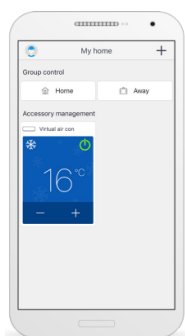

Azuri Console 25/35 Gulvmodel

- Auto genstart
- Kompakt design
- Let at vedligeholde
- Turbo funktion
- Høj ydelse
- Intelligent afrimning
- Selvdiagnose
- Indbygget Wi-Fi Styring
- 7 blæserhastigheder
- Timer funktion

Maksimal kapacitet		3,75 kW	4,70 kW	6,80 kW
Indendørsenhed		AZI-FE25VM/I	AZI-FE35VM/I	AZI-FE50VM/I
Udendørsenhed		AZI-FE25VM/O	AZI-FE35VM/O	AZI-FE50VM/O
Varmekapacitet (Nominel (min-maks.))	kW	2,75 (0,45-3,75)	3,65 (0,60-4,7)	5,50 (1,12-6,80)
SCOP	W/W	4,0	4,0	4,0
Årligt energiforbrug varmedrift	kWh	945	1254	1890
Kølekapacitet (Nominel (min-maks.))	kW	2,6 (0,45-3,20)	3,5 (0,60-3,95)	5,2 (1,26-6,60)
SEER	W/W	6,5	6,3	5,8
Årligt energiforbrug Køledrift	kWh	145	202	325
Lydtryksniveau	dB(A)	34/36/40/43/46/48/50	36/42/45/47/48/50/52	42/46/48/51/54/56/58
Luftstrøm	m ³ /t	250/280/330/370/410/430/500	280/360/400/440/480/520/600	280/360/400/440/480/520/600/700
Mål indendørsenhed H x B x D	mm	600 x 700 x 215	600 x 700 x 215	600 x 700 x 215
Mål udendørsenhed H x B x D	mm	540 x 776 x 320	540 x 848 x 320	700 x 936 x 396
Drift område opvarmning min - maks.	°C	-20 til +24	-20 til +24	-20 til +24
Drift område kølning min - maks.	°C	-15 til +43	-15 til +43	-15 til +43

Indbygget WIFI-Styring!

Varmepumpen kommer med indbygget Wi-Fi, det gør det muligt at fjernbetjene varmepumpen. Dette kræver blot der er tilgængeligt Wi-Fi i huset. Varmepumpen kobles op på huset netværk, samt der installeres en gratis app på telefonen. Det går det muligt at tænde/slukke varmepumpen samt justere temperaturen i huset.