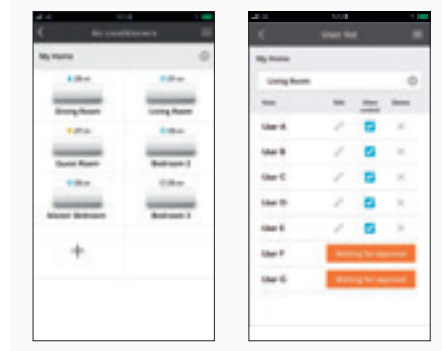

3 Skalerbarhed og brugerstyring

Det er nemt at medtage yderligere enheder og steder samt flere brugere med forskellige adgangsrettigheder. Dette skaber flere muligheder for at styre et familiehus eller et sommerhus og giver også mulighed for små/mellemstore kontorer eller udlejningsejendomme.

- Op til 200 enheder. Op til 10 steder (20 enheder pr. sted)
- Styringsrettigheder for brugere. Hovedbrugeren kan oprette andre brugere med begrænsede rettigheder til enheder og opsætning