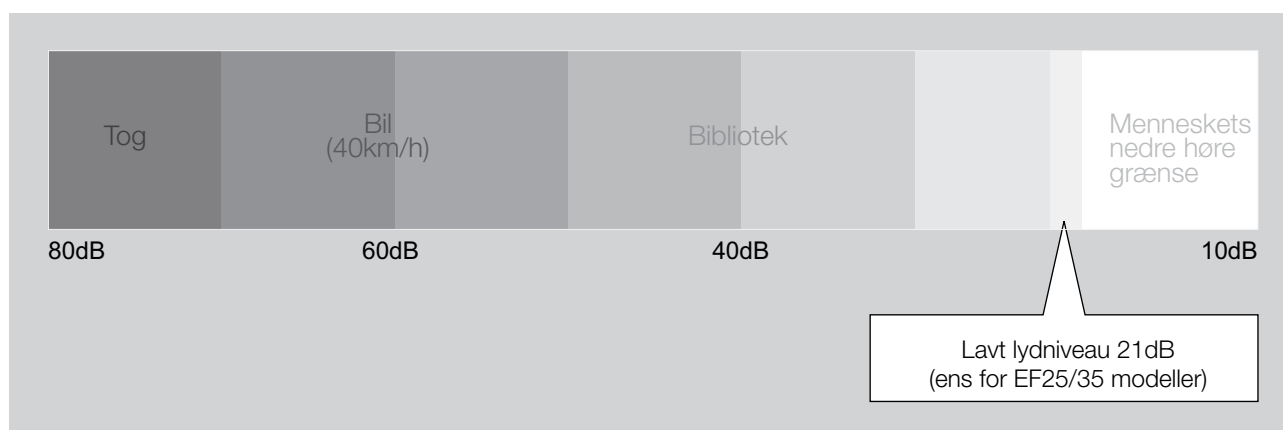

Fantastisk lavt lydniveau

Mitsubishi Electrics varmepumper har altid været kendt for deres utroligt lave lydniveau. Faktum er at blade, som hvisler i vinden let overdøver lyden fra Kirigamine Zen.